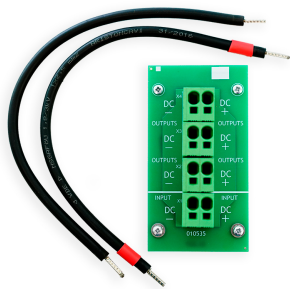

ZESTAW DC CB01 KOMPATYBILNY Z SYSTEMEM TM-CB M 4, 5, 6, 7 TM-MN.CB01MS

Kliknij w wybraną ikonę, aby pobrać plik:

Nr: 33A23

Nr: 33A23

Nr: 33A23

Zestaw służy do rozszerzenia systemu o kolejne podrozdzielnie.

Jeden rozdzielacz DC umożliwia podłączenie maksymalnie trzech podrozdzielni do szafy głównej.

CECHY

Kategoria **systemy**
Zastosowanie **centralna bateria**
Kompatybilny z rodziną produktów **TM-CB M**

WYMIARY

Wymiary netto **L x W x H** [± 2 mm] **144 mm x 63 mm x 57 mm**