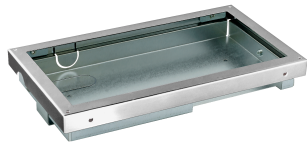

ZESTAW MONTAŻOWY ONTEC S RAMKA IP67 OS010 LUSTRO TM-AKC.OS010M

Kliknij w wybraną ikonę, aby pobrać plik:

Nr: V1.4

Podnosi stopień szczelności do IP67

- » zapewnia szczelność opraw montowanych na ścianie
- » materiał: metal
- » dławnica w zestawie

Producent **TM Technologie**

Kategoria **akcesoria**

Kompatybilny z rodziną produktów **ONTEC S**

Wymiary netto **L x W x H** [± 2 mm]

280 mm x 50 mm x 155 mm