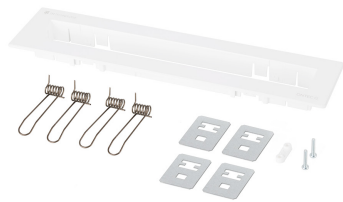

# ZESTAW MONTAŻOWY ONTEC G WPUSZCZANY OG00 BIAŁY TM-AKC.OG00W

Kliknij w wybraną ikonę, aby pobrać plik:

## UCHWYT | ONTEC G

- » umożliwia instalację oprawy w sposób wpuszczany
- » zestaw zawiera maskownicę oraz niezbędne elementy montażowe

Producent **TM Technologie**  
 Kategoria **akcesoria**  
 Kolor/Kolor zgodnie z RAL **biały , RAL9003**  
 Kompatybilny z rodziną produktów **ONTEC G**

Wymiary netto **L x W x H** [ $\pm 2$  mm] **293 mm x 71 mm x 22 mm**