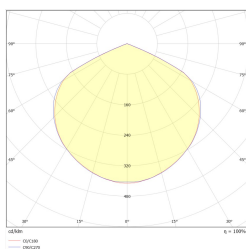

Минимальная температура **+ 0 °C**

Максимальная температура **+ 35 °C**

Батарея **LiFePO4/C (LN) 6.4V 1.5-1.6Ah**

Тип DALI **D**

Гарантия (корпус, электронная схема, источник света) **60 месяцы**

Размеры нетто **L x W x H [±2 mm]** **350 mm x 50 mm x 89 mm**