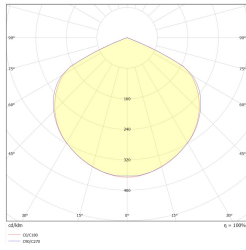

Тип DALI

D

Гарантия (корпус, электронная схема, источник света)

60 месяцы

Размеры нетто **L x W x H** [±2 mm]

350 mm x 50 mm x 89 mm

2,5	3,5	9	3,5	9
3	4,5	10	4,5	10
4	5	12,5	5	12,5
5	5,5	14,5	5,5	14,5
6	5	16,5	5	16,5
7	4,5	18	4,5	18
8	4,5	19	4,5	19
9	4	20	4	20
10	4	20	4	20