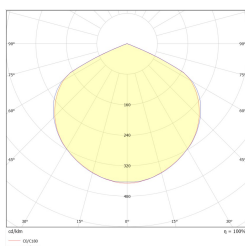

Батарея **LiFePO4/C (LN) 6.4V 1.5-1.6Ah**

Тип DALI **D**

Гарантия (корпус, электронная схема, источник света) **60 месяцы**

Размеры нетто **L x W x H [±2 mm]** **350 mm x 50 mm x 89 mm**

2,5	3,5	9	3,5	9
3	4,5	10	4,5	10
4	5	12,5	5	12,5
5	5,5	14,5	5,5	14,5
6	5	16,5	5	16,5
7	4,5	18	4,5	18
8	4,5	19	4,5	19
9	4	20	4	20
10	4	20	4	20