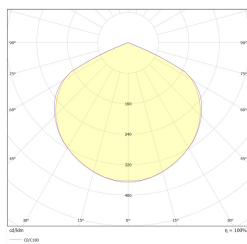

PRIMO TRL M1 180 NM AT W + АДАПТЕР TM-TL.M1ATN80SW

Нажмите на выбранную иконку, чтобы скачать файл:

Номер: 3225

Номер: 3225

Номер: 3225

Номер: DIT_001

Номер: V1.3

Производитель	TM Technologie
Семья	PRIMO TRL
Цвет/Цвет согласно RAL	белый , RAL9003
Тип теста	авто-тест
Режим работы	NM
Номинальное рабочее время	3 h
Степень герметичности	IP20
Степень защиты от ударов	IK08
Класс изоляции	I
Материал	сталь
Способ установки*	потолочный, накладной
Поток (сбой)	326 lm
Источник света	LED
Мощность источника света	2.5 W
Активная мощность	1.6 W
Номинальное напряжение переменного тока	210-250 V
Номинальное напряжение постоянного тока	- V
Срок службы светодиодов	50000 h
Цветовая температура	5700 K
Минимальная температура	+ 0 °C
Максимальная температура	+ 35 °C
Батарея	LiFePO4/C (LN) 3.2V 3.0-3.2Ah
Гарантия (корпус, электронная схема, источник света)	36 месяцы
Размеры нетто L x W x H [±2 mm]	350 mm x 50 mm x 89 mm