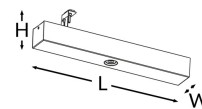

PRIMO TRL M1 180 NM AT W + АДАПТЕР TM-TL.M1ATN80SW

Нажмите на выбранную иконку, чтобы скачать файл:

Номер: 3225

Номер: 3225

Номер: 3225

Номер: DIT_001

Номер: V1.3

Производитель	TM Technologie
Семья	PRIMO TRL
Цвет/Цвет согласно RAL	белый , RAL9003
Тип теста	авто-тест
Режим работы	NM
Номинальное рабочее время	3 h
Степень герметичности	IP20
Степень защиты от ударов	IK08
Класс изоляции	I
Материал	сталь
Способ установки*	потолочный, накладной
Поток (сбой)	326 lm
Источник света	LED
Мощность источника света	2.5 W
Активная мощность	1.6 W
Номинальное напряжение переменного тока	210-250 V
Номинальное напряжение постоянного тока	- V
Срок службы светодиодов	50000 h
Цветовая температура	5700 K
Минимальная температура	+ 0 °C
Максимальная температура	+ 35 °C
Батарея	LiFePO4/C (LN) 3.2V 3.0-3.2Ah
Гарантия (корпус, электронная схема, источник света)	36 месяцы
Размеры нетто L x W x H [±2 mm]	350 mm x 50 mm x 89 mm

2,5	3,5	9	3,5	9
3	4,5	10	4,5	10
4	5	12,5	5	12,5
5	5,5	14,5	5,5	14,5
6	5	16,5	5	16,5
7	4,5	18	4,5	18
8	4,5	19	4,5	19
9	4	20	4	20
10	4	20	4	20

* Выбранные варианты монтажа возможны после приобретения дополнительного аксессуара.