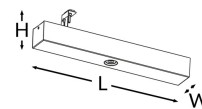

# PRIMO TRL M1 180 NM AT W + АДАПТЕР TM-TL.M1ATN80SW

Нажмите на выбранную иконку, чтобы скачать файл:

Номер: 3225

Номер: 3225

Номер: 3225

Номер: DIT\_001

Номер: V1.3

Производитель	<b>TM Technologie</b>
Семья	<b>PRIMO TRL</b>
Цвет/Цвет согласно RAL	<b>белый , RAL9003</b>
Тип теста	<b>авто-тест</b>
Режим работы	<b>NM</b>
Номинальное рабочее время	<b>3 h</b>
Степень герметичности	<b>IP20</b>
Степень защиты от ударов	<b>IK08</b>
Класс изоляции	<b>I</b>
Материал	<b>сталь</b>
Способ установки*	<b>потолочный, накладной</b>
Поток (сбой)	<b>326 lm</b>
Источник света	<b>LED</b>
Мощность источника света	<b>2.5 W</b>
Активная мощность	<b>1.6 W</b>
Номинальное напряжение переменного тока	<b>210-250 V</b>
Номинальное напряжение постоянного тока	<b>- V</b>
Срок службы светодиодов	<b>50000 h</b>
Цветовая температура	<b>5700 K</b>
Минимальная температура	<b>+ 0 °C</b>
Максимальная температура	<b>+ 35 °C</b>
Батарея	<b>LiFePO4/C (LN) 3.2V 3.0-3.2Ah</b>
Гарантия (корпус, электронная схема, источник света)	<b>36 месяцы</b>
Размеры нетто <b>L x W x H</b> [±2 mm]	<b>350 mm x 50 mm x 89 mm</b>

2,5	3,5	9	3,5	9
3	4,5	10	4,5	10
4	5	12,5	5	12,5
5	5,5	14,5	5,5	14,5
6	5	16,5	5	16,5
7	4,5	18	4,5	18
8	4,5	19	4,5	19
9	4	20	4	20
10	4	20	4	20

\* Выбранные варианты монтажа возможны после приобретения дополнительного аксессуара.