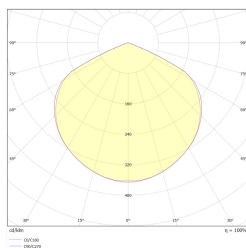

2,5	3,5	9	3,5	9
3	4,5	10	4,5	10
4	5	12,5	5	12,5
5	5,5	14,5	5,5	14,5
6	5	16,5	5	16,5
7	4,5	18	4,5	18
8	4,5	19	4,5	19
9	4	20	4	20
10	4	20	4	20

$E_{min} \geq 0,5 \text{ lx}$

* Выбранные варианты монтажа возможны после применения дополнительного аксессуара.