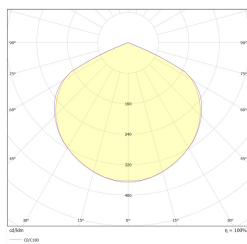

PRIMO TRL M1 180 NM AT W TM-TL.M1ATN800W

Нажмите на выбранную иконку, чтобы скачать файл:

Номер: 3225

Номер: 3225

Номер: 3225

Номер: DIT_001

Номер: V1.3

Производитель	TM Technologie
Семья	PRIMO TRL
Цвет/Цвет согласно RAL	белый , RAL9003
Тип теста	авто-тест
Режим работы	NM
Номинальное рабочее время	3 h
Степень герметичности	IP20
Степень защиты от ударов	IK08
Класс изоляции	I
Материал	сталь
Способ установки*	потолочный, накладной
Поток (сбой)	326 lm
Источник света	LED
Мощность источника света	2.5 W
Активная мощность	1.6 W
Номинальное напряжение переменного тока	210-250 V
Номинальное напряжение постоянного тока	- V
Срок службы светодиодов	50000 h
Цветовая температура	5700 K
Минимальная температура	+ 0 °C
Максимальная температура	+ 35 °C
Батарея	LiFePO4/C (LN) 3.2V 3.0-3.2Ah
Гарантия (корпус, электронная схема, источник света)	36 месяцы
Размеры нетто L x W x H [±2 mm]	350 mm x 50 mm x 89 mm