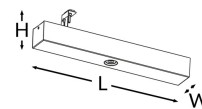

PRIMO TRL M1 180 NM AT W TM-TL.M1ATN800W

Нажмите на выбранную иконку, чтобы скачать файл:

Номер: 3225

Номер: 3225

Номер: 3225

Номер: DIT_001

Номер: V1.3

Производитель	TM Technologie
Семья	PRIMO TRL
Цвет/Цвет согласно RAL	белый , RAL9003
Тип теста	авто-тест
Режим работы	NM
Номинальное рабочее время	3 h
Степень герметичности	IP20
Степень защиты от ударов	IK08
Класс изоляции	I
Материал	сталь
Способ установки*	потолочный, накладной
Поток (сбой)	326 lm
Источник света	LED
Мощность источника света	2.5 W
Активная мощность	1.6 W
Номинальное напряжение переменного тока	210-250 V
Номинальное напряжение постоянного тока	- V
Срок службы светодиодов	50000 h
Цветовая температура	5700 K
Минимальная температура	+ 0 °C
Максимальная температура	+ 35 °C
Батарея	LiFePO4/C (LN) 3.2V 3.0-3.2Ah
Гарантия (корпус, электронная схема, источник света)	36 месяцы
Размеры нетто L x W x H [±2 mm]	350 mm x 50 mm x 89 mm

h	a	b	c	d
2,5	3,5	9	3,5	9
3	4,5	10	4,5	10
4	5	12,5	5	12,5
5	5,5	14,5	5,5	14,5
6	5	16,5	5	16,5
7	4,5	18	4,5	18
8	4,5	19	4,5	19
9	4	20	4	20
10	4	20	4	20

* Выбранные варианты монтажа возможны после приобретения дополнительного аксессуара.