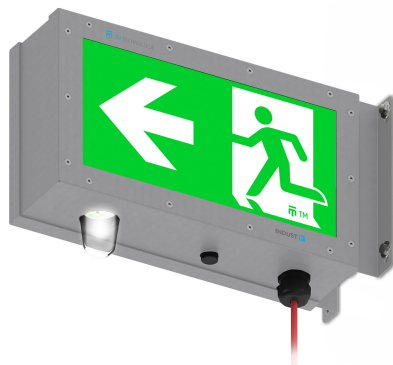

INDUST R 1DF CBM H TM-RP.DFCBM100H

Нажмите на выбранную иконку, чтобы скачать файл:

Номер: 2625

Номер:
4956/2023
Годен до:
10.05.2028

Номер: 2625

Номер: 2625

Номер: DIT_004

Номер: V1.0

Производитель	TM Technologie
Категория	аварийные светильники
Применение	определение направления эвакуации, туннельное освещение
Семья	INDUST R
Структура цвета	сырая
Тип теста	CBM - центральная адресуемая батарея
Режим работы	CB
Степень герметичности	IP66, IP69
Степень защиты от ударов	IK08
Класс изоляции	I
Материал	нержавеющая сталь
Способ установки*	накладной, настенный
Адаптация к использованию пиктограммы	да
Размеры пиктограммы	315, 6X174, 6 mm
Размеры знака эвакуации	300x150 mm
Тип пиктограммы	пленка
Люмен	>200 cd/m²
Видимость	30 m
Цветовая температура	5700 K
Номинальное напряжение переменного тока	220-240 V
Номинальное напряжение постоянного тока	186-254 V
Источник света	LED
Мощность источника света	0.8 W
Срок службы светодиодов	50000 h
Минимальная температура	-25 °C
Максимальная температура	+45 °C
Гарантия (корпус, электронная схема, источник света)	60 месяцы
Размеры нетто L x W x H [±2 mm]	384 mm x 121 mm x 246 mm