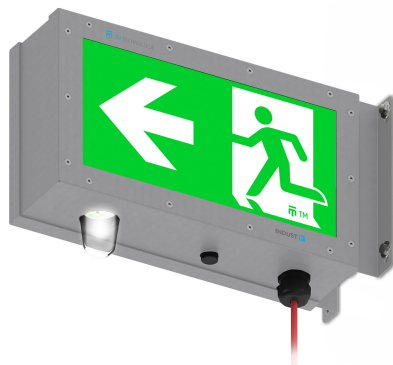

INDUST R 1DF CBM H TM-RP.DFCBM100H

Нажмите на выбранную иконку, чтобы скачать файл:

Номер: 2625

Номер:
4956/2023
Годен до:
10.05.2028

Номер: 2625

Номер: 2625

Номер: V2

Номер: V1.0

Производитель	TM TECHNOLOGIE
Категория	аварийные светильники
Применение	определение направления эвакуации, туннельное освещение
Семья	INDUST R
Структура цвета	сырая
Тип теста	CBM - центральная адресуемая батарея
Режим работы	CB
Степень герметичности	IP66, IP69
Степень защиты от ударов	IK08
Класс изоляции	I
Материал	нержавеющая сталь
Способ установки*	накладной, настенный
Адаптация к использованию пиктограммы	да
Размеры пиктограммы	315, 6X174, 6 mm
Размеры знака эвакуации	300x150 mm
Тип пиктограммы	пленка
Люмен	>200 cd/m²
Видимость	30 m
Цветовая температура	5700 K
Номинальное напряжение переменного тока	220-240 V
Номинальное напряжение постоянного тока	186-254 V
Источник света	LED
Мощность источника света	0.8 W
Срок службы светодиодов	50000 h
Минимальная температура	-25 °C
Максимальная температура	+45 °C
Гарантия (корпус, электронная схема, источник света)	60 месяцев
Размеры нетто L x W x H [±2 mm]	384 mm x 121 mm x 246 mm