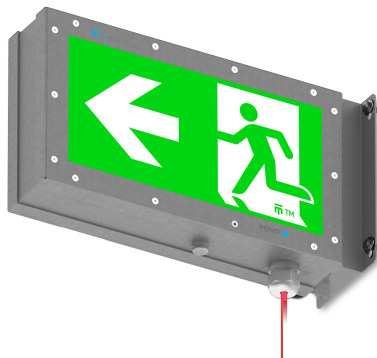

INDUST R 1D CB A TM-RP.D0CB0100A

Нажмите на выбранную иконку, чтобы скачать файл:

Номер: 2625

Номер:
4956/2023
Годен до:
10.05.2028

Номер: 2625

Номер: 2625

Номер: V1.0

Производитель	TM Technologie
Категория	аварийные светильники
Применение	определение направления эвакуации, туннельное освещение
Семья	INDUST R
Структура цвета	сырая
Тип теста	CB - центральная батарея
Режим работы	CB
Степень герметичности	IP66, IP69
Степень защиты от ударов	IK08
Класс изоляции	I
Материал	нержавеющая сталь
Способ установки*	накладной, настенный
Адаптация к использованию пиктограммы	да
Размеры пиктограммы	315, 6X174, 6 mm
Размеры знака эвакуации	300x150 mm
Тип пиктограммы	пленка
Люмен	>200 cd/m²
Видимость	30 m
Цветовая температура	5700 K
Номинальное напряжение переменного тока	220-240 V
Номинальное напряжение постоянного тока	186-254 V
Источник света	LED
Мощность источника света	0.8 W
Срок службы светодиодов	50000 h
Минимальная температура	-25 °C
Максимальная температура	+45 °C
Гарантия (корпус, электронная схема, источник света)	60 месяцы
Размеры нетто L x W x H [±2 mm]	384 mm x 121 mm x 234 mm

* Выбранные варианты монтажа возможны после применения дополнительного аксессуара.