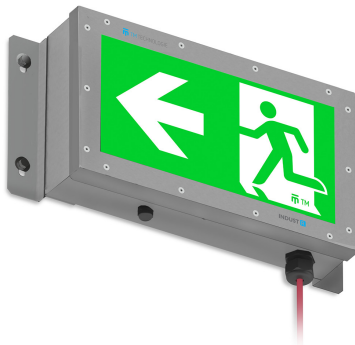

Производитель	TM TECHNOLOGIE
Категория	аварийные светильники
Применение	определение направления эвакуации, туннельное освещение
Семья	INDUST R
Структура цвета	сырая
Тип теста	CBM - центральная адресуемая батарея
Режим работы	CB
Степень герметичности	IP66, IP69
Степень защиты от ударов	IK08
Класс изоляции	I
Материал	нержавеющая сталь
Способ установки*	накладной, настенный
Адаптация к использованию пиктограммы	да
Размеры пиктограммы	315, 6X174, 6 mm
Размеры знака эвакуации	300x150 mm
Тип пиктограммы	пленка
Люмен	>200 cd/m²
Видимость	30 m
Цветовая температура	5700 K
Номинальное напряжение переменного тока	220-240 V
Номинальное напряжение постоянного тока	186-254 V
Источник света	LED
Мощность источника света	0.8 W
Срок службы светодиодов	50000 h
Минимальная температура	-25 °C
Максимальная температура	+45 °C
Гарантия (корпус, электронная схема, источник света)	60 месяцев
Размеры нетто L x W x H [±2 mm]	429 mm x 90 mm x 234 mm