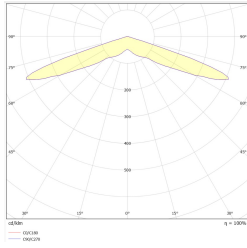

3	6	13	-	-
3,5	6,5	15,5	-	-
4,5	5	17	-	-
5,5	3	15	-	-
5,5	3	13	-	-
7,5	4	12	-	-
E_{min} ≥ 0,5 lx