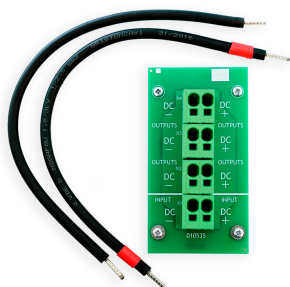

# КОМПЛЕКТ DC CB01, СОВМЕСТИМЫЙ С СИСТЕМОЙ ТМ-СВ М 4, 5, 6, 7 ТМ-MN.CB01MS

Нажмите на выбранную иконку, чтобы скачать файл:

Номер: 33A23

Номер: 33A23

Номер: 33A23

**Комплект для расширения системы на дополнительные подстанции.**

Один распределитель DC позволяет подключить до трех подстанций к главной шкафу.

## CECHY

Категория **системы**  
Применение **центральная батарея**  
Совместим с **ТМ-СВ М**