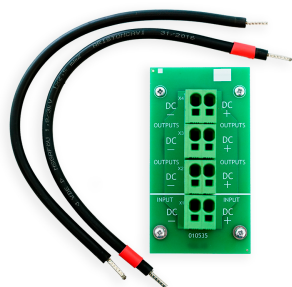

КОМПЛЕКТ DC CB01, СОВМЕСТИМЫЙ С СИСТЕМОЙ ТМ-СВ М 4, 5, 6, 7 ТМ-MN.CB01MS

Нажмите на выбранную иконку, чтобы скачать файл:

Номер: 33A23

Номер: 33A23

Номер: 33A23

Комплект для расширения системы на дополнительные подстанции.

Один распределитель DC позволяет подключить до трех подстанций к главной шкафу.

CECHY

Категория	системы
Применение	центральная батарея
Совместим с	ТМ-СВ М

WYMIARY

Размеры нетто **L x W x H** [± 2 mm] **144 mm x 63 mm x 57 mm**