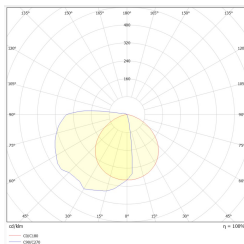

Максимальная температура **+55 °C**

Батарея **-**

Гарантия (корпус, электронная схема, источник света) **60 месяцы**

Размеры нетто **L x W x H [±2 mm] 206 mm x 134 mm x 167 mm**

* Выбранные варианты монтажа возможны после применения дополнительного аксессуара.