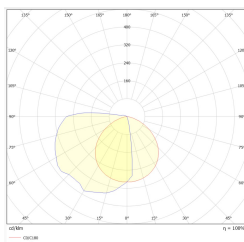

Максимальная температура **+55 °C**

Батарея **-**

Гарантия (корпус, электронная схема, источник света) **60 месяцы**

Размеры нетто **L x W x H [±2 mm] 206 mm x 134 mm x 167 mm**

\* Выбранные варианты монтажа возможны после применения дополнительного аксессуара.