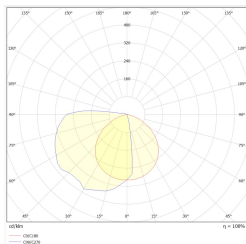

Максимальная температура **+55 °C**

Батарея **-**

Гарантия (корпус, электронная схема, источник света) **60 месяцы**

Размеры нетто **L x W x H [±2 mm] 206 mm x 134 mm x 167 mm**

* Выбранные варианты монтажа возможны после применения дополнительного аксессуара.