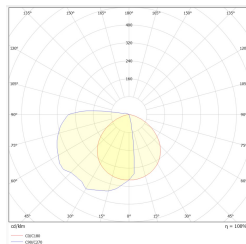

Максимальная температура **+55 °C**

Батарея **-**

Гарантия (корпус, электронная схема, источник света) **60 месяцы**

Размеры нетто **L x W x H [±2 mm] 206 mm x 134 mm x 167 mm**

* Выбранные варианты монтажа возможны после применения дополнительного аксессуара.