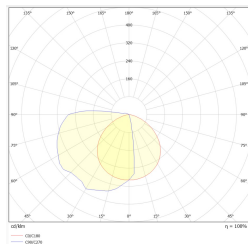

Максимальная температура **+55 °C**

Батарея **-**

Гарантия (корпус, электронная схема, источник света) **60 месяцы**

Размеры нетто **L x W x H [±2 mm] 206 mm x 134 mm x 167 mm**

* Выбранные варианты монтажа возможны после применения дополнительного аксессуара.