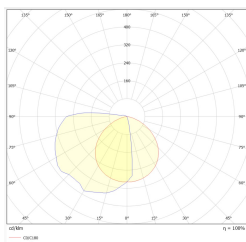

# INDUST JF M1 CBM B TM-JF.M1CBM090B

Нажмите на выбранную иконку, чтобы скачать файл:

Номер: 3425

Номер: 3425

Номер: DIT\_004

Номер: V1.0

Производитель	<b>TM Technologie</b>
Применение	<b>освещение открытого пространства</b>
Семья	<b>INDUST J</b>
Цвет/Цвет согласно RAL	<b>черный , RAL9005</b>
Тип теста	<b>CBM - центральная адресуемая батарея</b>
Режим работы	<b>CB</b>
Степень герметичности	<b>IP66, IP69</b>
Степень защиты от ударов	<b>IK08</b>
Класс изоляции	<b>I</b>
Материал	<b>сталь</b>
Способ установки*	<b>на землю</b>
Поток (сбой)	<b>367 lm</b>
Источник света	<b>LED</b>
Мощность источника света	<b>3 W</b>
Активная мощность	<b>4.4 W</b>
Номинальное напряжение переменного тока	<b>210-250 V</b>
Номинальное напряжение постоянного тока	<b>186-254 V</b>
Срок службы светодиодов	<b>50000 h</b>
Цветовая температура	<b>5700</b>
Минимальная температура	<b>-15 °C</b>
Максимальная температура	<b>+55 °C</b>
Батарея	<b>-</b>
Гарантия (корпус, электронная схема, источник света)	<b>60 месяцы</b>
Размеры нетто <b>L x W x H</b> [±2 mm]	<b>206 mm x 134 mm x 900 mm</b>