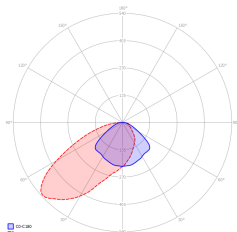

Номер: 0925

Номер: V1

Номер: V2.12

Производитель	TM Technologie
Применение	аварийное освещение
Семья	ITECH
Цвет/Цвет согласно RAL	белый , RAL9003
Тип теста	стандарт
Режим работы	NM
Номинальное рабочее время	1 h
Степень герметичности	IP65
Степень защиты от ударов	IK06
Класс изоляции	II
Материал	материал
Способ установки*	накладной, скрытый монтаж, приостановленный, потолочный, под углом
Поток (сбой)	358 lm
Источник света	LED
Мощность источника света	2 W
Активная мощность	1.2 W
Номинальное напряжение переменного тока	210-250 V
Срок службы светодиодов	50000 h
Цветовая температура	5700 K
Минимальная температура	+ 0 °C
Максимальная температура	+40 °C
Батарея	LiFePO4/C (LN) 3.2V 1.5-1.6Ah
Гарантия (корпус, электронная схема, источник света)	24 месяцы
Размеры нетто H x Ø [±2 mm]	74 mm x 171 mm