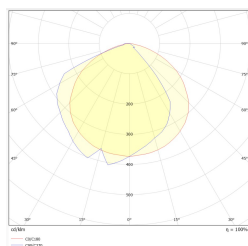

Производитель	TM TECHNOLOGIE
Применение	освещение открытого пространства
Семья	INDUST N
Цвет/Цвет согласно RAL	белый , RAL9003
Тип теста	стандарт
Режим работы	NM
Номинальное рабочее время	1 h
Степень герметичности	IP66, IP69
Степень защиты от ударов	IK08
Класс изоляции	I
Материал	сталь
Способ установки*	накладной, настенный
Поток (сбой)	327 lm
Источник света	LED
Мощность источника света	3 W
Активная мощность	1.2 W
Номинальное напряжение переменного тока	210-250 V
Срок службы светодиодов	50000 h
Цветовая температура	5700 K
Минимальная температура	+ 0 °C
Максимальная температура	+40 °C
Батарея	LiFePO4/C (LN) 3.2V 1.5-1.6Ah
Гарантия (корпус, электронная схема, источник света)	24 месяца
Размеры нетто L x W x H [±2 mm]	243 mm x 114 mm x 195 mm