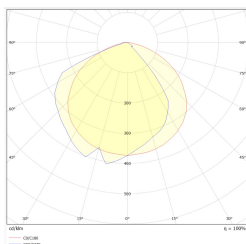

Производитель	TM Technologie
Применение	освещение открытого пространства
Семья	INDUST N
Цвет/Цвет согласно RAL	белый , RAL9003
Тип теста	стандарт
Режим работы	NM
Номинальное рабочее время	1 h
Степень герметичности	IP66, IP69
Степень защиты от ударов	IK08
Класс изоляции	I
Материал	сталь
Способ установки*	накладной, настенный
Поток (сбой)	327 lm
Источник света	LED
Мощность источника света	3 W
Активная мощность	1.2 W
Номинальное напряжение переменного тока	210-250 V
Срок службы светодиодов	50000 h
Цветовая температура	5700 K
Минимальная температура	+ 0 °C
Максимальная температура	+40 °C
Батарея	LiFePO4/C (LN) 3.2V 1.5-1.6Ah
Гарантия (корпус, электронная схема, источник света)	24 месяцы
Размеры нетто L x W x H [±2 mm]	243 mm x 114 mm x 195 mm