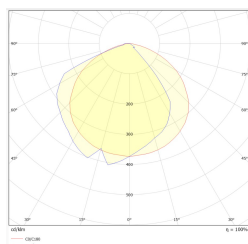

Производитель	TM Technologie
Применение	освещение открытого пространства
Семья	INDUST N
Цвет/Цвет согласно RAL	белый , RAL9003
Тип теста	CBM - центральная адресуемая батарея
Режим работы	CB
Степень герметичности	IP66, IP69
Степень защиты от ударов	IK08
Класс изоляции	I
Материал	сталь
Способ установки*	накладной, настенный
Поток (сбой)	327 lm
Источник света	LED
Мощность источника света	3 W
Активная мощность	4.4 W
Номинальное напряжение переменного тока	210-250 V
Номинальное напряжение постоянного тока	186-254 V
Срок службы светодиодов	50000 h
Цветовая температура	5700 K
Минимальная температура	-15 °C
Максимальная температура	+55 °C
Батарея	-
Гарантия (корпус, электронная схема, источник света)	60 месяцы
Размеры нетто L x W x H [±2 mm]	243 mm x 114 mm x 195 mm