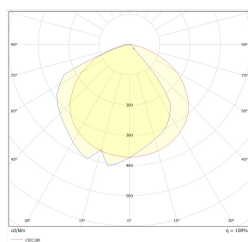

Производитель	TM TECHNOLOGIE
Применение	освещение открытого пространства
Семья	INDUST N
Цвет/Цвет согласно RAL	белый , RAL9003
Тип теста	CBM - центральная адресуемая батарея
Режим работы	CB
Степень герметичности	IP66, IP69
Степень защиты от ударов	IK08
Класс изоляции	I
Материал	сталь
Способ установки*	накладной, настенный
Поток (сбой)	327 lm
Источник света	LED
Мощность источника света	3 W
Активная мощность	4.4 W
Номинальное напряжение переменного тока	210-250 V
Номинальное напряжение постоянного тока	186-254 V
Срок службы светодиодов	50000 h
Цветовая температура	5700 K
Минимальная температура	-15 °C
Максимальная температура	+55 °C
Батарея	-
Гарантия (корпус, электронная схема, источник света)	60 месяцы
Размеры нетто L x W x H [±2 mm]	243 mm x 114 mm x 195 mm