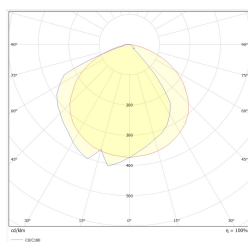

INDUST N M1 CBM B TM-IN.M1CBM090B

Нажмите на выбранную иконку, чтобы скачать файл:

Номер: 2825

Номер:
5048/2023
Годен до:
27.07.2028

Номер: 2825

Номер: V2

Номер: V1.3

Производитель	TM TECHNOLOGIE
Применение	освещение открытого пространства
Семья	INDUST N
Цвет/Цвет согласно RAL	черный , RAL9005
Тип теста	CBM - центральная адресуемая батарея
Режим работы	CB
Степень герметичности	IP66, IP69
Степень защиты от ударов	IK08
Класс изоляции	I
Материал	сталь
Способ установки*	накладной, настенный
Поток (сбой)	327 lm
Источник света	LED
Мощность источника света	3 W
Активная мощность	4.4 W
Номинальное напряжение переменного тока	210-250 V
Номинальное напряжение постоянного тока	186-254 V
Срок службы светодиодов	50000 h
Цветовая температура	5700 K
Минимальная температура	-15 °C
Максимальная температура	+55 °C
Батарея	-
Гарантия (корпус, электронная схема, источник света)	60 месяцы
Размеры нетто L x W x H [±2 mm]	243 mm x 114 mm x 195 mm