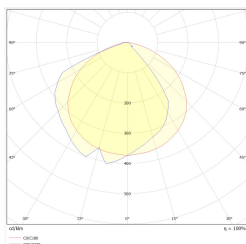

# INDUST N M1 CB N TM-IN.M1CB0090N

Нажмите на выбранную иконку, чтобы скачать файл:

Номер: 2825

Номер:  
5048/2023  
Годен до:  
27.07.2028

Номер: 2825

Номер: 2825

Номер: V1.3

Производитель	<b>TM TECHNOLOGIE</b>
Применение	<b>освещение открытого пространства</b>
Семья	<b>INDUST N</b>
Тип теста	<b>CB - центральная батарея</b>
Режим работы	<b>CB</b>
Степень герметичности	<b>IP66, IP69</b>
Степень защиты от ударов	<b>IK08</b>
Класс изоляции	<b>I</b>
Материал	<b>нержавеющая сталь</b>
Способ установки*	<b>накладной, настенный</b>
Поток (сбой)	<b>327 lm</b>
Источник света	<b>LED</b>
Мощность источника света	<b>3 W</b>
Активная мощность	<b>4.5 W</b>
Номинальное напряжение переменного тока	<b>210-250 V</b>
Номинальное напряжение постоянного тока	<b>186-254 V</b>
Срок службы светодиодов	<b>50000 h</b>
Цветовая температура	<b>5700 K</b>
Минимальная температура	<b>-15 °C</b>
Максимальная температура	<b>+55 °C</b>
Гарантия (корпус, электронная схема, источник света)	<b>60 месяцы</b>
Размеры нетто <b>L x W x H</b> [±2 mm]	<b>243 mm x 114 mm x 195 mm</b>