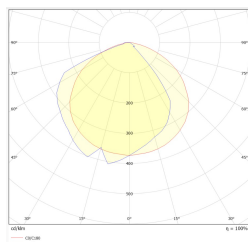

INDUST N M1 CB N TM-IN.M1CB0090N

Нажмите на выбранную иконку, чтобы скачать файл:

Номер: 2825

Номер:
5048/2023
Годен до:
27.07.2028

Номер: 2825

Номер: 2825

Номер: V1.3

Производитель	TM Technologie
Применение	освещение открытого пространства
Семья	INDUST N
Тип теста	CB - центральная батарея
Режим работы	CB
Степень герметичности	IP66, IP69
Степень защиты от ударов	IK08
Класс изоляции	I
Материал	нержавеющая сталь
Способ установки*	накладной, настенный
Поток (сбой)	327 lm
Источник света	LED
Мощность источника света	3 W
Активная мощность	4.5 W
Номинальное напряжение переменного тока	210-250 V
Номинальное напряжение постоянного тока	186-254 V
Срок службы светодиодов	50000 h
Цветовая температура	5700 K
Минимальная температура	-15 °C
Максимальная температура	+55 °C
Гарантия (корпус, электронная схема, источник света)	60 месяцы
Размеры нетто L x W x H [± 2 mm]	243 mm x 114 mm x 195 mm