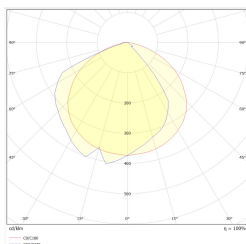

Производитель	TM TECHNOLOGIE
Применение	освещение открытого пространства
Семья	INDUST N
Тип теста	авто-тест
Режим работы	NM
Номинальное рабочее время	1 h
Степень герметичности	IP66, IP69
Степень защиты от ударов	IK08
Класс изоляции	I
Материал	нержавеющая сталь
Способ установки*	накладной, настенный
Поток (сбой)	327 lm
Источник света	LED
Мощность источника света	3 W
Активная мощность	1.2 W
Номинальное напряжение переменного тока	210-250 V
Срок службы светодиодов	50000 h
Цветовая температура	5700 K
Минимальная температура	+ 0 °C
Максимальная температура	+40 °C
Батарея	LiFePO4/C (LN) 3.2V 1.5-1.6Ah
Гарантия (корпус, электронная схема, источник света)	36 месяцы
Размеры нетто L x W x H [±2 mm]	243 mm x 114 mm x 195 mm