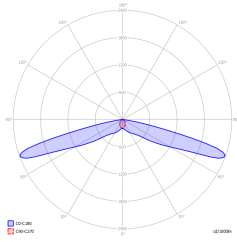

3	8	18	-	-	
3,5	9,5	21,5	-	-	
4,5	10,5	26	-	-	
5,5	10,5	29	-	-	
6,5	5	30	-	-	
7,5	4,5	20	-	-	
E_{min} ≥ 1 lx