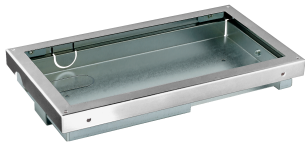

МОНТАЖНЫЙ КОМПЛЕКТ ONTEC S РАМКА IP67 OS010 ЗЕРКАЛЬНЫЙ TM-АКС.OS010M

Нажмите на выбранную иконку, чтобы скачать файл:

Номер: V1.4

Производитель **TM TECHNOLOGIE**

Категория **аксессуары**

Совместим с **ONTEC S**

Размеры нетто **L x W x H** [± 2 mm] **280 mm x 50 mm x 155 mm**