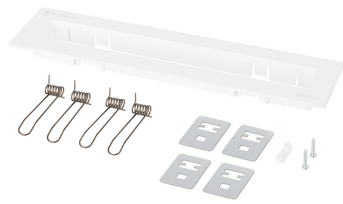

МОНТАЖНЫЙ КОМПЛЕКТ ONTEC G ВСТРАИВАЕМЫЙ OG00 БЕЛЫЙ TM-АКС.ОG00W

Нажмите на выбранную иконку, чтобы скачать файл:

Монтажные комплекты | ONTEC G

- » Предназначен для встраивания в потолок или стену
- » В комплект входят лицевая панель и все элементы, необходимые для установки

Производитель **TM Technologie**
 Категория **аксессуары**
 Цвет/Цвет согласно RAL **белый , RAL9003**
 Совместим с **ONTEC G**

Размеры нетто **L x W x H [±2 mm] 293 mm x 71 mm x 22 mm**