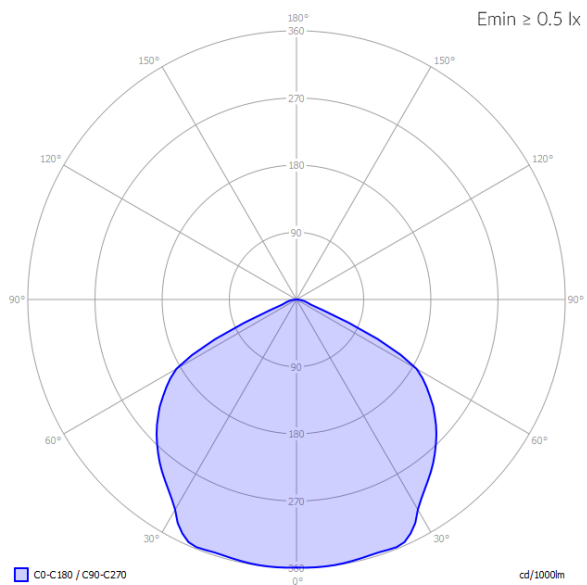

TM.PRIMO R M1 60 NM DATA 2 RADIO

Numer katalogowy	TM-PR.M1DRN600W
Zastosowanie	oświetlenie antypaniczne
Czas pracy baterii	1 h
Tryb pracy	NM
Wersja	DD - DATA2
Kolor	RAL9003
Strumień świetlny	333 lm
Maksymalna moc źródła światła (oprawa może zasilać źródło światła z inną mocą)	2.5 W
Żywotność źródła LED	50 tys. r-g
Moc czynna	1.2 W
Zasilanie	210+250 V AC 50+60 Hz
Zasilanie CB	186+254 V DC
Funkcja ściemniania	nie
Zakres temperatury pracy	10-35 °C
Materiał	Metal
Klasa ochronności	1
Stopień ochrony przed uderzeniem	IK05
Stopień szczelności	IP20
Bateria	LiFePO4/C (LN) 3.2V 1.5-1.6Ah

FOTOMETRIA [m]

Wysokość pomieszczenia	Odległość ściana - oprawa	Odległość oprawa-oprawa
2,5	3,5	8,5
3,0	4,0	10,0
4,0	5,0	12,0
5,0	5,5	14,0
6,0	5,5	16,0
7,0	5,0	17,5
8,0	4,5	18,5
9,0	4,0	19,5
10,0	4,0	20,0