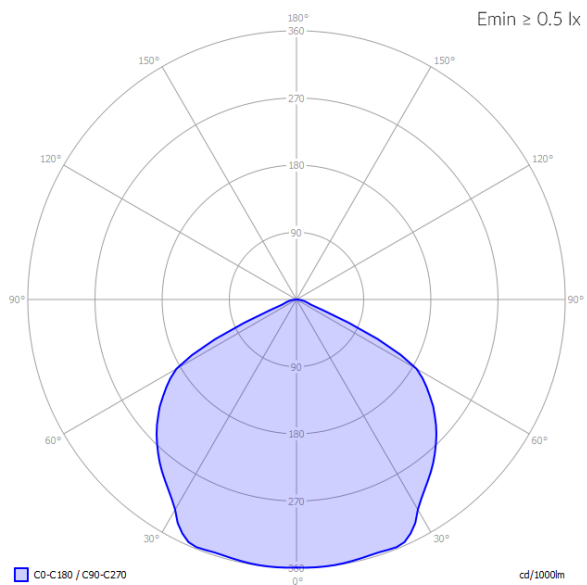

TM.PRIMO R M1 180 NM DATA 2

Numer katalogowy	TM-PR.M1BDN800M
Zastosowanie	oświetlenie antypaniczne
Czas pracy baterii	3 h
Tryb pracy	NM
Wersja	DD - DATA2
Kolor	M – Mirror
Strumień świetlny	158 lm
Maksymalna moc źródła światła (oprawa może zasilać źródło światła z inną mocą)	2.5 W
Żywotność źródła LED	50 tys. r-g
Moc czynna	1.2 W
Zasilanie	210+250 V AC 50+60 Hz
Zasilanie CB	186+254 V DC
Funkcja ściemniania	tak
Zakres temperatury pracy	10-35 °C
Materiał	Stainless steel
Klasa ochronności	1
Stopień ochrony przed uderzeniem	IK05
Stopień szczelności	IP20
Bateria	LiFePO4/C (LN) 3.2V 1.5-1.6Ah

FOTOMETRIA [m]

Wysokość pomieszczenia	Odległość ściana - oprawa	Odległość oprawa-oprawa
2,5	3,5	8,5
3,0	4,0	10,0
4,0	5,0	12,0
5,0	5,5	14,0
6,0	5,5	16,0
7,0	5,0	17,5
8,0	4,5	18,5
9,0	4,0	19,5
10,0	4,0	20,0