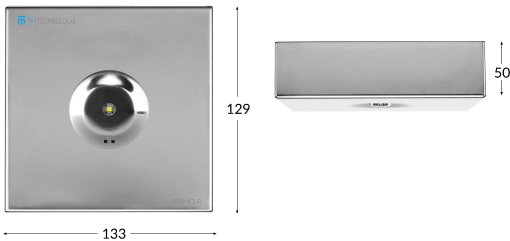

TM.PRIMO R M1 180 NM DATA 2

Numer katalogowy	TM-PR.M1BDN800M
Zastosowanie	oświetlenie antypaniczne
Czas pracy baterii	3 h
Tryb pracy	NM
Wersja	DD - DATA2
Kolor	M – Mirror
Strumień świetlny	158 lm
Maksymalna moc źródła światła (oprawa może zasilać źródło światła z inną mocą)	2.5 W
Żywotność źródła LED	50 tys. r-g
Moc czynna	1.2 W
Zasilanie	210+250 V AC 50+60 Hz
Zasilanie CB	186+254 V DC
Funkcja ściemniania	tak
Zakres temperatury pracy	10-35 °C
Materiał	Stainless steel
Klasa ochronności	1
Stopień ochrony przed uderzeniem	IK05
Stopień szczelności	IP20
Bateria	LiFePO4/C (LN) 3.2V 1.5-1.6Ah

FOTOMETRIA [m]

Wysokość pomieszczenia	Odległość ściana - oprawa	Odległość oprawa-oprawa
2,5	3,5	8,5
3,0	4,0	10,0
4,0	5,0	12,0
5,0	5,5	14,0
6,0	5,5	16,0
7,0	5,0	17,5
8,0	4,5	18,5
9,0	4,0	19,5
10,0	4,0	20,0