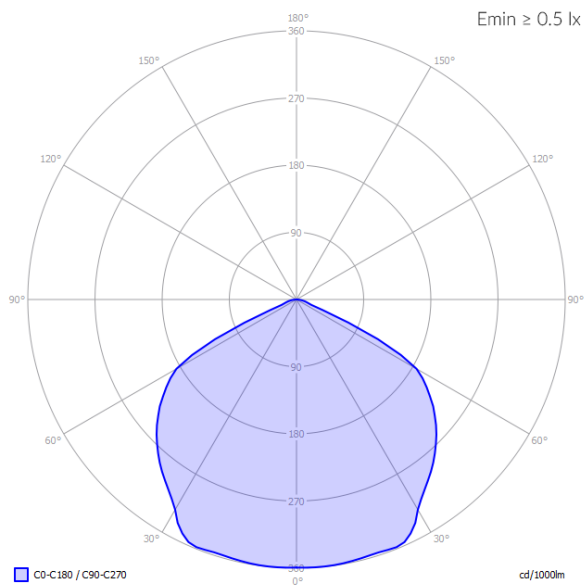

TM.PRIMO R M1 60 NM AT

Numer katalogowy	TM-PR.M1ATN600M
Zastosowanie	oświetlenie antypaniczne
Czas pracy baterii	1 h
Tryb pracy	NM
Wersja	AT - test automatyczny
Kolor	M – Mirror
Strumień świetlny	333 lm
Maksymalna moc źródła światła (oprawa może zasilać źródło światła z inną mocą)	2.5 W
Żywotność źródła LED	50 tys. r-g
Moc czynna	1.2 W
Zasilanie	210+250 V AC 50+60 Hz
Zasilanie CB	186+254 V DC
Funkcja ściemniania	nie
Zakres temperatury pracy	10-35 °C
Materiał	Metal
Klasa ochronności	1
Stopień ochrony przed uderzeniem	IK05
Stopień szczelności	IP20
Bateria	LiFePO4/C (LN) 3.2V 1.5-1.6Ah

FOTOMETRIA [m]

Wysokość pomieszczenia	Odległość ściana - oprawa	Odległość oprawa-oprawa
2,5	3,5	8,5
3,0	4,0	10,0
4,0	5,0	12,0
5,0	5,5	14,0
6,0	5,5	16,0
7,0	5,0	17,5
8,0	4,5	18,5
9,0	4,0	19,5
10,0	4,0	20,0