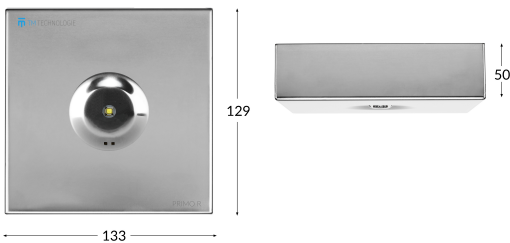

TM.PRIMO R M1 60 NM AT

Numer katalogowy	TM-PR.M1ATN600M
Zastosowanie	oświetlenie antypaniczne
Czas pracy baterii	1 h
Tryb pracy	NM
Wersja	AT - test automatyczny
Kolor	M – Mirror
Strumień świetlny	333 lm
Maksymalna moc źródła światła (oprawa może zasilać źródło światła z inną mocą)	2.5 W
Żywotność źródła LED	50 tys. r-g
Moc czynna	1.2 W
Zasilanie	210+250 V AC 50+60 Hz
Zasilanie CB	186+254 V DC
Funkcja ściemniania	nie
Zakres temperatury pracy	10-35 °C
Materiał	Metal
Klasa ochronności	1
Stopień ochrony przed uderzeniem	IK05
Stopień szczelności	IP20
Bateria	LiFePO4/C (LN) 3.2V 1.5-1.6Ah