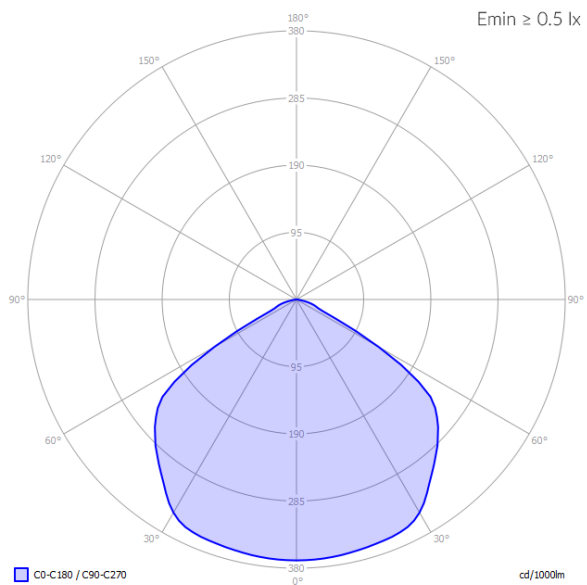

TM.PRIMO C M2 302 M AT

Numer katalogowy	TM-PC.M2ATM300W
Zastosowanie	oświetlenie antypaniczne
Czas pracy baterii	3 h
Tryb pracy	M
Wersja	AT - test automatyczny
Kolor	RAL9003
Strumień świetlny	224 lm
Maksymalna moc źródła światła (oprawa może zasilać źródło światła z inną mocą)	3 W
Żywotność źródła LED	50 tys. r-g
Moc czynna	7.0 W
Zasilanie	210+250 V AC 50+60 Hz
Zasilanie CB	186+254 V DC
Funkcja ściemniania	nie
Zakres temperatury pracy	10-35 °C
Materiał	Metal
Klasa ochronności	1
Stopień ochrony przed uderzeniem	IK03
Stopień szczelności	IP20
Bateria	LiFePO4/C (LN) 6.4V 1.5-1.6Ah
Gwarancja	24 miesiące - ST 36 miesięcy - AT 60 miesięcy - DATA, CB

FOTOMETRIA [m]

Wysokość pomieszczenia	Odległość ściana - oprawa	Odległość oprawa-oprawa
2,5	3,5	8,5
3,0	4,0	10,0
4,0	5,0	12,0
5,0	5,5	14,0
6,0	5,5	16,0
7,0	5,0	17,5
8,0	4,5	18,5
9,0	4,0	19,5
10,0	4,0	20,0