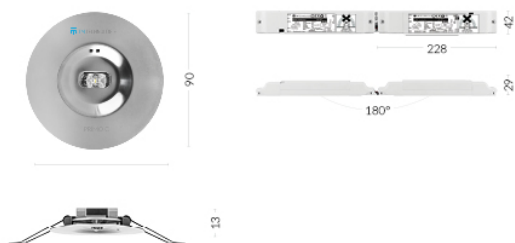

TM.PRIMO C M2 302 M AT

Numer katalogowy	TM-PC.M2ATM300W
Zastosowanie	oświetlenie antypaniczne
Czas pracy baterii	3 h
Tryb pracy	M
Wersja	AT - test automatyczny
Kolor	RAL9003
Strumień świetlny	224 lm
Maksymalna moc źródła światła (oprawa może zasilać źródło światła z inną mocą)	3 W
Żywotność źródła LED	50 tys. r-g
Moc czynna	7.0 W
Zasilanie	210+250 V AC 50+60 Hz
Zasilanie CB	186+254 V DC
Funkcja ściemniania	nie
Zakres temperatury pracy	10-35 °C
Materiał	Metal
Klasa ochronności	1
Stopień ochrony przed uderzeniem	IK03
Stopień szczelności	IP20
Bateria	LiFePO4/C (LN) 6.4V 1.5-1.6Ah
Gwarancja	24 miesiące - ST 36 miesięcy - AT 60 miesięcy - DATA, CB

FOTOMETRIA [m]

Wysokość pomieszczenia	Odległość ściana - oprawa	Odległość oprawa-oprawa
2,5	3,5	8,5
3,0	4,0	10,0
4,0	5,0	12,0
5,0	5,5	14,0
6,0	5,5	16,0
7,0	5,0	17,5
8,0	4,5	18,5
9,0	4,0	19,5
10,0	4,0	20,0