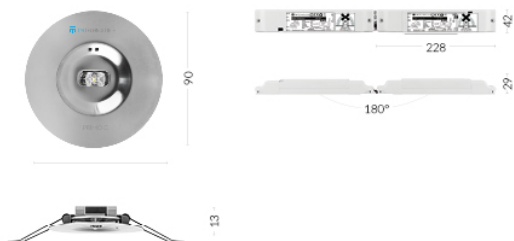

# TM.PRIMO C M1 60 NM DATA 2 RADIO

|  |  |
|--|--|
| Numer katalogowy   | TM-PC.M1DRN600W  |
| Zastosowanie   | oświetlenie antypaniczne                                       |
| Czas pracy baterii   | 1 h  |
| Tryb pracy   | NM   |
| Wersja   | DD - DATA2   |
| Kolor  | RAL9003  |
| Strumień świetlny  | 263 lm   |
| Maksymalna moc źródła światła (oprawa może zasilać źródło światła z inną mocą) | 3 W  |
| Żywotność źródła LED   | 50 tys. r-g  |
| Moc czynna   | 1.2 W  |
| Zasilanie  | 210+250 V AC 50+60 Hz  |
| Zasilanie CB   | 186+254 V DC   |
| Funkcja ściemniania  | tak  |
| Zakres temperatury pracy   | 10-35 °C   |
| Materiał   | Metal  |
| Klasa ochronności  | 1  |
| Stopień ochrony przed uderzeniem   | IK03   |
| Stopień szczelności  | IP20   |
| Bateria  | LiFePO4/C (LN) 3.2V 1.5-1.6Ah                                  |
| Gwarancja  | 24 miesiące - ST<br>36 miesięcy - AT<br>60 miesięcy - DATA, CB |

## FOTOMETRIA [m]

| Wysokość pomieszczenia | Odległość ściana - oprawa | Odległość oprawa-oprawa |
|------------------------|---------------------------|-------------------------|
| 2,5                    | 3,5                       | 8,0                     |
| 3,0                    | 4,0                       | 9,0                     |
| 4,0                    | 5,0                       | 11,0                    |
| 5,0                    | 5,5                       | 13,0                    |
| 6,0                    | 5,5                       | 15,0                    |
| 7,0                    | 6,0                       | 16,5                    |
| 8,0                    | 6,0                       | 18,0                    |
| 9,0                    | 5,5                       | 19,0                    |
| 10,0                   | 5,0                       | 20,0                    |