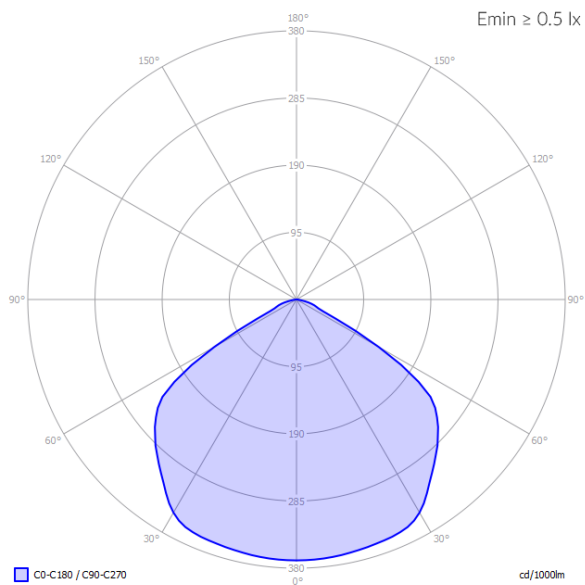

# TM.PRIMO C M1 60 NM DATA 2 RADIO

|  |  |
|--|--|
| Numer katalogowy   | TM-PC.M1DRN600W  |
| Zastosowanie   | oświetlenie antypaniczne                                       |
| Czas pracy baterii   | 1 h  |
| Tryb pracy   | NM   |
| Wersja   | DD - DATA2   |
| Kolor  | RAL9003  |
| Strumień świetlny  | 263 lm   |
| Maksymalna moc źródła światła (oprawa może zasilać źródło światła z inną mocą) | 3 W  |
| Żywotność źródła LED   | 50 tys. r-g  |
| Moc czynna   | 1.2 W  |
| Zasilanie  | 210+250 V AC 50+60 Hz  |
| Zasilanie CB   | 186+254 V DC   |
| Funkcja ściemniania  | tak  |
| Zakres temperatury pracy   | 10-35 °C   |
| Materiał   | Metal  |
| Klasa ochronności  | 1  |
| Stopień ochrony przed uderzeniem   | IK03   |
| Stopień szczelności  | IP20   |
| Bateria  | LiFePO4/C (LN) 3.2V 1.5-1.6Ah                                  |
| Gwarancja  | 24 miesiące - ST<br>36 miesięcy - AT<br>60 miesięcy - DATA, CB |

## FOTOMETRIA [m]

| Wysokość pomieszczenia | Odległość ściana - oprawa | Odległość oprawa-oprawa |
|------------------------|---------------------------|-------------------------|
| 2,5                    | 3,5                       | 8,0                     |
| 3,0                    | 4,0                       | 9,0                     |
| 4,0                    | 5,0                       | 11,0                    |
| 5,0                    | 5,5                       | 13,0                    |
| 6,0                    | 5,5                       | 15,0                    |
| 7,0                    | 6,0                       | 16,5                    |
| 8,0                    | 6,0                       | 18,0                    |
| 9,0                    | 5,5                       | 19,0                    |
| 10,0                   | 5,0                       | 20,0                    |