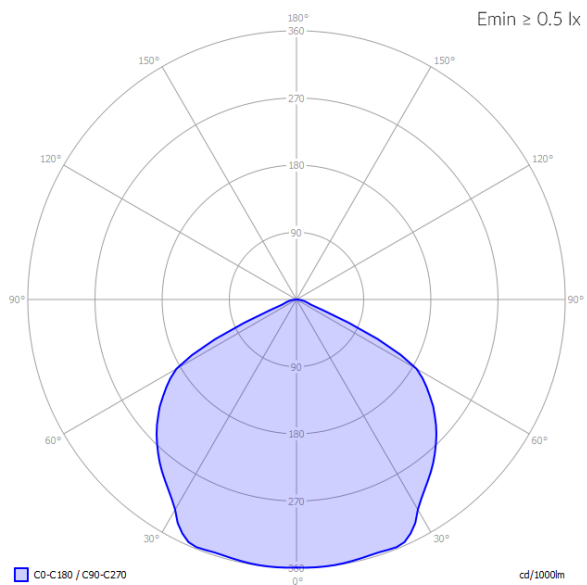

FOTOMETRIA [m]

Wysokość pomieszczenia	Odległość ściana - oprawa	Odległość oprawa-oprawa
2,5	3,4	7,7
3,0	3,6	8,8
4,0	3,8	10,5
5,0	4,0	11,8
6,0	3,8	12,5
7,0	3,7	12,9
8,0	3,6	13,2
9,0	3,4	13,0
10,0	3,1	12,5