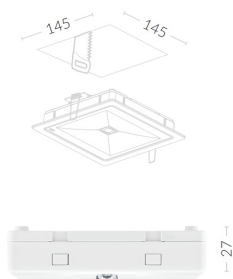

TM.ONTEC R M1U 301 NM ST

Numer katalogowy	TM-OR.MUSTN300B
Zastosowanie	oświetlenie antypaniczne
Czas pracy baterii	3 h
Tryb pracy	NM
Wersja	ST - test standardowy
Kolor	RAL9005
Strumień świetlny	158 lm
Maksymalna moc źródła światła (oprawa może zasilać źródło światła z inną mocą)	2 W
Żywotność źródła LED	50 tys. r-g
Moc czynna	1.7 W
Zasilanie	210+250 V AC 50+60 Hz
Zasilanie CB	186+254 V DC
Funkcja ściemniania	nie
Zakres temperatury pracy	10-35 °C
Materiał	PC
Klasa ochronności	2
Stopień ochrony przed uderzeniem	IK03
Stopień szczelności	IP20
Bateria	LiFePO4/C (LN) 3.2V 1.5-1.6Ah
Gwarancja	24 miesiące - ST 36 miesięcy - AT 60 miesięcy - DATA, CB

FOTOMETRIA [m]

Wysokość pomieszczenia	Odległość ściana - oprawa	Odległość oprawa-oprawa
2,5	3,4	7,7
3,0	3,6	8,8
4,0	3,8	10,5
5,0	4,0	11,8
6,0	3,8	12,5
7,0	3,7	12,9
8,0	3,6	13,2
9,0	3,4	13,0
10,0	3,1	12,5