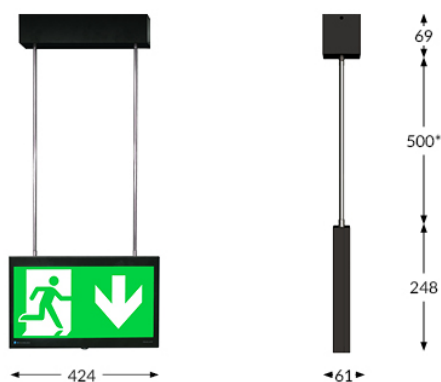

TM.PRIMO APZ 40D 180 M DALI

Numer katalogowy	TM-AZ.40D.DA03S
Czas pracy baterii	3 h
Tryb pracy	M
Wersja	DA - DALI
Kolor	S – Brush
Widoczność	40 m
Luminancja	>500 cd/m ²
Liczba źródeł światła	2
Żywotność źródła LED	50 tys. r-g
Moc czynna	6.63 W
Zasilanie	210+250 V AC 50+60 Hz
Zasilanie CB	186+254 V DC
Funkcja ściemniania	tak
Zakres temperatury pracy	5-40 °C
Materiał	Stainless steel
Klasa ochronności	1
Stopień ochrony przed uderzeniem	IK07
Stopień szczelności	IP20
Bateria	LiFePO4/C 6.4V 1.5Ah
Gwarancja	24 miesiące - ST 36 miesięcy - AT 60 miesięcy - DATA, CB
zastosowanie	wyznaczanie kierunku ewakuacji
wersja	D - wersja dwustronna
Typ DALI	A - praca ciągła, sterowalny, ściemniany
długość zwiesia	standard: 500 mm opcjonalnie: 1000 mm, 250 mm
klasa izolacji	I