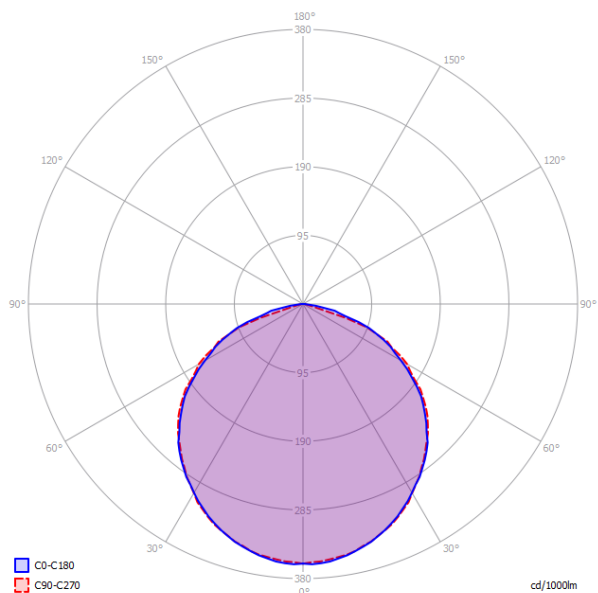

## FOTOMETRIA [m]

Wysokość pomieszczenia	Odległość ściana - oprawa	Odległość oprawa-oprawa
2,5	4,7	11,6
3,0	5,1	13,0
4,0	5,9	14,8
5,0	6,2	16,4
6,0	6,6	17,8
7,0	6,7	19,2
8,0	6,8	20,0
9,0	6,9	20,9
10,0	7,0	22,0