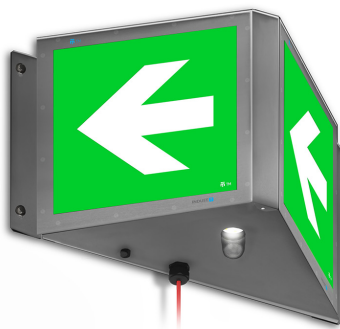

INDUST T 3DF CB H TM-TP.DFCB0300H

Clicca sull'icona selezionata per scaricare il file:

n.: 2625

n.: 4956/2023
Valido fino al:
10.05.2028

n.: 2625

n.: 2625

n.: V1.0

Produttore	TM Technologie
global.category	illuminazione di emergenza
Applicazione	direzione della via di evacuazione, illuminazione del tunnel
Famiglia	INDUST T
Struttura del colore	cruda
Versione	CB - batteria centrale
Modalità operativa	CB
Grado di protezione	IP66, IP69
Grado di protezione dagli urti	IK08
Classi di elettrodomestici	I
Materiale dell'alloggiamento	acciaio inossidabile
Metodo di installazione*	superficie, parete
Adattato per utilizzare un pittogramma	sì
Dimensioni dei pittogrammi	315, 6x324, 6 mm
Dimensioni del segnale di evacuazione	300x300 mm
Tipo di pittogramma	sventare
Flusso luminoso	>200 cd/m²
global.visibility	60 m
Temperatura del colore	5700 K
global.powerAC	210-250 V
global.powerDC	186-254 V
Sorgente luminosa	LED
Massima potenza luminosa	1.6 W
Durata del LED	50000 h
Temperatura minima	-25 °C
Temperatura massima	+45 °C
Garanzia (corpo, elettronica, sorgente luminosa)	60 mesi
Dimensioni nette L x W x H [±2 mm]	604 mm x 274 mm x 394 mm

* Alcuni metodi di montaggio sono possibili solo con accessori aggiuntivi dedicati a quel prodotto.