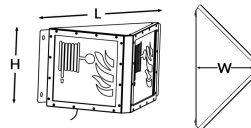

Produttore	TM Technologie
global.category	illuminazione di emergenza
Applicazione	direzione della via di evacuazione, illuminazione del tunnel
Famiglia	INDUST T
Struttura del colore	cruda
Versione	CB - batteria centrale
Modalità operativa	CB
Grado di protezione	IP66, IP69
Grado di protezione dagli urti	IK08
Classi di elettrodomestici	I
Materiale dell'alloggiamento	acciaio inossidabile
Metodo di installazione*	superficie, parete
Adattato per utilizzare un pittogramma	sì
Dimensioni dei pittogrammi	315, 6x324, 6 mm
Dimensioni del segnale di evacuazione	300x300 mm
Tipo di pittogramma	sventare
Flusso luminoso	>200 cd/m²
global.visibility	60 m
Temperatura del colore	5700 K
global.powerAC	210-250 V
global.powerDC	186-254 V
Sorgente luminosa	LED
Massima potenza luminosa	1.6 W
Durata del LED	50000 h
Temperatura minima	-25 °C
Temperatura massima	+45 °C
Batteria	
Garanzia (corpo, elettronica, sorgente luminosa)	60 mesi
Dimensioni nette L x W x H [±2 mm]	604 mm x 274 mm x 382 mm