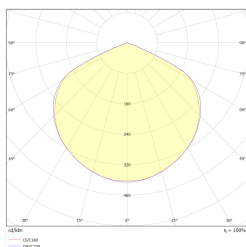

PRIMO TRL M1 180 NM ST B+AD+K TM-TL.M1STN80KB

Clicca sull'icona selezionata per scaricare il file:

n.: 3225

n.: 3225

n.: 3225

n.: V1

n.: V1.3

Produttore	TM TECHNOLOGIE
Applicazione	illuminazione antipanico
Famiglia	PRIMO TRL
Colore/Colore RAL	nero , RAL9005
Versione	standard
Modalità operativa	NM
Durata del tempo	3 h
Grado di protezione	IP20
Grado di protezione dagli urti	IK08
Classi di elettrodomestici	I
Materiale dell'alloggiamento	acciaio
Metodo di installazione*	soffitto, superficie
global.streamEmergency	326 lm
Sorgente luminosa	LED
Massima potenza luminosa	2.5 W
global.activePower	1.6 W
global.powerAC	210-250 V
global.powerDC	- V
Durata del LED	50000 h
Temperatura del colore	5700 K
Temperatura minima	+ 0 °C
Temperatura massima	+ 35 °C
Batteria	LiFePO4/C (LN) 3.2V 3.0-3.2Ah
Garanzia (corpo, elettronica, sorgente luminosa)	24 mesi
Dimensioni nette L x W x H [±2 mm]	350 mm x 50 mm x 89 mm

h	a	b	c	d
2,5	3,5	9	3,5	9
3	4,5	10	4,5	10
4	5	12,5	5	12,5
5	5,5	14,5	5,5	14,5
6	5	16,5	5	16,5
7	4,5	18	4,5	18
8	4,5	19	4,5	19
9	4	20	4	20
10	4	20	4	20

E_{min} ≥ 0,5 lx.

* Alcuni metodi di montaggio sono possibili solo con accessori aggiuntivi dedicati a quel prodotto.