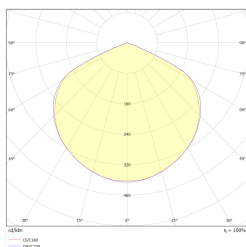

PRIMO TRL M1 180 NM ST B+AD+K TM-TL.M1STN80KB

Clicca sull'icona selezionata per scaricare il file:

n.: 3225

n.: 3225

n.: 3225

n.: DIT_001

n.: V1.3

Produttore	TM Technologie
Applicazione	illuminazione antipanico
Famiglia	PRIMO TRL
Colore/Colore RAL	nero , RAL9005
Versione	standard
Modalità operativa	NM
Durata del tempo	3 h
Grado di protezione	IP20
Grado di protezione dagli urti	IK08
Classi di elettrodomestici	I
Materiale dell'alloggiamento	acciaio
Metodo di installazione*	soffitto, superficie
global.streamEmergency	326 lm
Sorgente luminosa	LED
Massima potenza luminosa	2.5 W
global.activePower	1.6 W
global.powerAC	210-250 V
global.powerDC	- V
Durata del LED	50000 h
Temperatura del colore	5700 K
Temperatura minima	+ 0 °C
Temperatura massima	+ 35 °C
Batteria	LiFePO4/C (LN) 3.2V 3.0-3.2Ah
Garanzia (corpo, elettronica, sorgente luminosa)	24 mesi
Dimensioni nette L x W x H [±2 mm]	350 mm x 50 mm x 89 mm