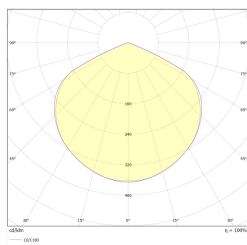

PRIMO TRL M1 180 NM ST B TM-TL.M1STN800B

Clicca sull'icona selezionata per scaricare il file:

n.: 3225

n.: 3225

n.: 3225

n.: V1

n.: V1.3

Produttore	TM TECHNOLOGIE
Famiglia	PRIMO TRL
Colore/Colore RAL	nero , RAL9005
Versione	standard
Modalità operativa	NM
Durata del tempo	3 h
Grado di protezione	IP20
Grado di protezione dagli urti	IK08
Classi di elettrodomestici	I
Materiale dell'alloggiamento	acciaio
Metodo di installazione*	soffitto, superficie
global.streamEmergency	326 lm
Sorgente luminosa	LED
Massima potenza luminosa	2.5 W
global.activePower	1.6 W
global.powerAC	210-250 V
global.powerDC	- V
Durata del LED	50000 h
Temperatura del colore	5700 K
Temperatura minima	+ 0 °C
Temperatura massima	+ 35 °C
Batteria	LiFePO4/C (LN) 3.2V 3.0-3.2Ah
Garanzia (corpo, elettronica, sorgente luminosa)	24 mesi
Dimensioni nette L x W x H [±2 mm]	350 mm x 50 mm x 89 mm