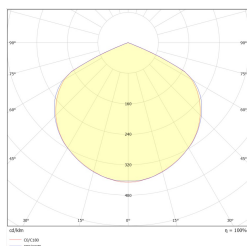

h	a	b	c	d
2,5	3,5	9	3,5	9
3	4,5	10	4,5	10
4	5	12,5	5	12,5
5	5,5	14,5	5,5	14,5
6	5	16,5	5	16,5
7	4,5	18	4,5	18
8	4,5	19	4,5	19
9	4	20	4	20
10	4	20	4	20

* Alcuni metodi di montaggio sono possibili solo con accessori aggiuntivi dedicati a quel prodotto.

E_{min} ≥ 0,5 lx