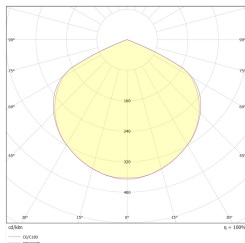

Produttore	TM Technologie
global.category	illuminazione di emergenza
Famiglia	PRIMO TRL
Colore/Colore RAL	bianco , RAL9003
Versione	DALI
Modalità operativa	NM
Durata del tempo	3 h
Grado di protezione	IP20
Grado di protezione dagli urti	IK08
Classi di elettrodomestici	I
Materiale dell'alloggiamento	acciaio
Struttura del colore	dipinta
Metodo di installazione*	soffitto, superficie
global.streamEmergency	326 lm
global.powerAC	210-250 V
global.powerDC	- V
Sorgente luminosa	LED
Massima potenza luminosa	2.5 W
Durata del LED	50000 h
Temperatura del colore	5700 K
Temperatura minima	+ 0 °C
Temperatura massima	+ 35 °C
Batteria	LiFePO4/C (LN) 6.4V 1.5-1.6Ah
Tipo DALI	D
Garanzia (corpo, elettronica, sorgente luminosa)	60 mesi
Dimensioni nette L x W x H [±2 mm]	350 mm x 50 mm x 89 mm