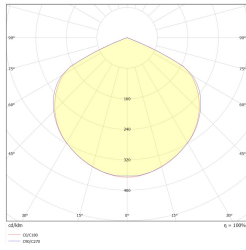

Batteria

LiFePO4/C (LN) 6.4V 1.5-1.6Ah

Tipo DALI

D

Garanzia (corpo, elettronica, sorgente luminosa)

60 mesi

Dimensioni nette **L x W x H** [±2 mm]

350 mm x 50 mm x 89 mm

2,5	3,5	9	3,5	9
3	4,5	10	4,5	10
4	5	12,5	5	12,5
5	5,5	14,5	5,5	14,5
6	5	16,5	5	16,5
7	4,5	18	4,5	18
8	4,5	19	4,5	19
9	4	20	4	20
10	4	20	4	20

$E_{min} \geq 0,5 \text{ lx}$