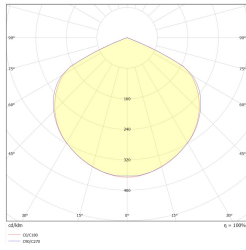

Tipo DALI

D

Garanzia (corpo, elettronica, sorgente luminosa)

60 mesi

Dimensioni nette **L x W x H** [±2 mm]

350 mm x 50 mm x 89 mm

2,5	3,5	9	3,5	9
3	4,5	10	4,5	10
4	5	12,5	5	12,5
5	5,5	14,5	5,5	14,5
6	5	16,5	5	16,5
7	4,5	18	4,5	18
8	4,5	19	4,5	19
9	4	20	4	20
10	4	20	4	20