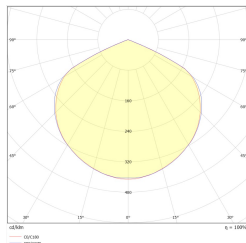

Produttore	TM Technologie
global.category	illuminazione di emergenza
Famiglia	PRIMO TRL
Colore/Colore RAL	bianco , RAL9003
Versione	DALI
Modalità operativa	NM
Durata del tempo	3 h
Grado di protezione	IP20
Grado di protezione dagli urti	IK08
Classi di elettrodomestici	I
Materiale dell'alloggiamento	acciaio
Struttura del colore	dipinta
Metodo di installazione*	soffitto, superficie
global.streamEmergency	326 lm
global.powerAC	210-250 V
global.powerDC	- V
Sorgente luminosa	LED
Massima potenza luminosa	2.5 W
Durata del LED	50000 h
Temperatura del colore	5700 K
Temperatura minima	+ 0 °C
Temperatura massima	+ 35 °C
Batteria	LiFePO4/C (LN) 6.4V 1.5-1.6Ah
Tipo DALI	D
Garanzia (corpo, elettronica, sorgente luminosa)	60 mesi
Dimensioni nette L x W x H [±2 mm]	350 mm x 50 mm x 89 mm