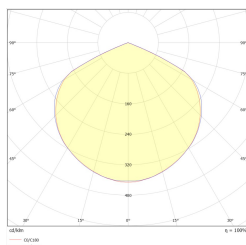

PRIMO TRL M1 180 NM AT W + ADATTATORE TM-TL.M1ATN80SW

Clicca sull'icona selezionata per scaricare il file:

n.: 3225

n.: 3225

n.: 3225

n.: DIT_001

n.: V1.3

Produttore	TM Technologie
Famiglia	PRIMO TRL
Colore/Colore RAL	bianco , RAL9003
Versione	autotest
Modalità operativa	NM
Durata del tempo	3 h
Grado di protezione	IP20
Grado di protezione dagli urti	IK08
Classi di elettrodomestici	I
Materiale dell'alloggiamento	acciaio
Metodo di installazione*	soffitto, superficie
global.streamEmergency	326 lm
Sorgente luminosa	LED
Massima potenza luminosa	2.5 W
global.activePower	1.6 W
global.powerAC	210-250 V
global.powerDC	- V
Durata del LED	50000 h
Temperatura del colore	5700 K
Temperatura minima	+ 0 °C
Temperatura massima	+ 35 °C
Batteria	LiFePO4/C (LN) 3.2V 3.0-3.2Ah
Garanzia (corpo, elettronica, sorgente luminosa)	36 mesi
Dimensioni nette L x W x H [±2 mm]	350 mm x 50 mm x 89 mm