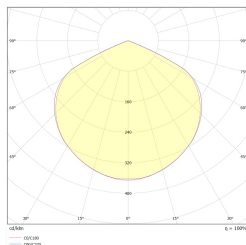

PRIMO TRL M1 180 NM AT B + ADATTATORE TM-TL.M1ATN80SB

Clicca sull'icona selezionata per scaricare il file:

n.: 3225

n.: 3225

n.: 3225

n.: DIT_001

n.: V1.3

Produttore	TM Technologie
Famiglia	PRIMO TRL
Colore/Colore RAL	nero , RAL9005
Versione	autotest
Modalità operativa	NM
Durata del tempo	3 h
Grado di protezione	IP20
Grado di protezione dagli urti	IK08
Classi di elettrodomestici	I
Materiale dell'alloggiamento	acciaio
Metodo di installazione*	soffitto, superficie
global.streamEmergency	326 lm
Sorgente luminosa	LED
Massima potenza luminosa	2.5 W
global.activePower	1.6 W
global.powerAC	210-250 V
global.powerDC	- V
Durata del LED	50000 h
Temperatura del colore	5700 K
Temperatura minima	+ 0 °C
Temperatura massima	+ 35 °C
Batteria	LiFePO4/C (LN) 3.2V 3.0-3.2Ah
Garanzia (corpo, elettronica, sorgente luminosa)	36 mesi
Dimensioni nette L x W x H [±2 mm]	350 mm x 50 mm x 89 mm

h	a	b	c	d
2,5	3,5	9	3,5	9
3	4,5	10	4,5	10
4	5	12,5	5	12,5
5	5,5	14,5	5,5	14,5
6	5	16,5	5	16,5
7	4,5	18	4,5	18
8	4,5	19	4,5	19
9	4	20	4	20
10	4	20	4	20

Emin ≥ 0,5 lx

* Alcuni metodi di montaggio sono possibili solo con accessori aggiuntivi dedicati a quel prodotto.