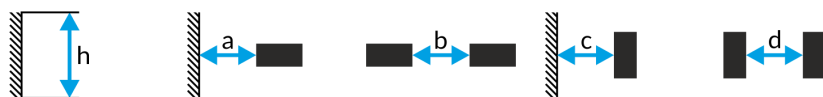

PRIMO TRL M1 180 NM AT W+AD+K TM-TL.M1ATN80KW

Clicca sull'icona selezionata per scaricare il file:

n.: 3225

n.: 3225

n.: 3225

n.: DIT_001

n.: V1.3

Produttore	TM Technologie
Applicazione	illuminazione antipanico
Famiglia	PRIMO TRL
Colore/Colore RAL	bianco , RAL9003
Versione	autotest
Modalità operativa	NM
Durata del tempo	3 h
Grado di protezione	IP20
Grado di protezione dagli urti	IK08
Classi di elettrodomestici	I
Materiale dell'alloggiamento	acciaio
Metodo di installazione*	soffitto, superficie
global.streamEmergency	326 lm
Sorgente luminosa	LED
Massima potenza luminosa	2.5 W
global.activePower	1.6 W
global.powerAC	210-250 V
global.powerDC	- V
Durata del LED	50000 h
Temperatura del colore	5700 K
Temperatura minima	+ 0 °C
Temperatura massima	+ 35 °C
Batteria	LiFePO4/C (LN) 3.2V 3.0-3.2Ah
Garanzia (corpo, elettronica, sorgente luminosa)	36 mesi
Dimensioni nette L x W x H [±2 mm]	350 mm x 50 mm x 89 mm

2,5	3,5	9	3,5	9
3	4,5	10	4,5	10
4	5	12,5	5	12,5
5	5,5	14,5	5,5	14,5
6	5	16,5	5	16,5
7	4,5	18	4,5	18
8	4,5	19	4,5	19
9	4	20	4	20
10	4	20	4	20

E_{min} ≥ 0,5 lx

* Alcuni metodi di montaggio sono possibili solo con accessori aggiuntivi dedicati a quel prodotto.