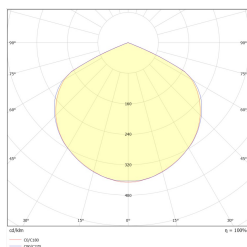

PRIMO TRL M1 180 NM AT W+AD+K TM-TL.M1ATN80KW

Clicca sull'icona selezionata per scaricare il file:

n.: 3225

n.: 3225

n.: 3225

n.: DIT_001

n.: V1.3

Produttore	TM Technologie
Applicazione	illuminazione antipanico
Famiglia	PRIMO TRL
Colore/Colore RAL	bianco , RAL9003
Versione	autotest
Modalità operativa	NM
Durata del tempo	3 h
Grado di protezione	IP20
Grado di protezione dagli urti	IK08
Classi di elettrodomestici	I
Materiale dell'alloggiamento	acciaio
Metodo di installazione*	soffitto, superficie
global.streamEmergency	326 lm
Sorgente luminosa	LED
Massima potenza luminosa	2.5 W
global.activePower	1.6 W
global.powerAC	210-250 V
global.powerDC	- V
Durata del LED	50000 h
Temperatura del colore	5700 K
Temperatura minima	+ 0 °C
Temperatura massima	+ 35 °C
Batteria	LiFePO4/C (LN) 3.2V 3.0-3.2Ah
Garanzia (corpo, elettronica, sorgente luminosa)	36 mesi
Dimensioni nette L x W x H [±2 mm]	350 mm x 50 mm x 89 mm