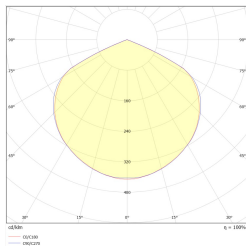

PRIMO TRL M1 180 NM AT B+AD+K TM-TL.M1ATN80KB

Clicca sull'icona selezionata per scaricare il file:

n.: 3225

n.: 3225

n.: 3225

n.: V1

n.: V1.3

Produttore	TM TECHNOLOGIE
Applicazione	illuminazione antipanico
Famiglia	PRIMO TRL
Colore/Colore RAL	nero , RAL9005
Versione	autotest
Modalità operativa	NM
Durata del tempo	3 h
Grado di protezione	IP20
Grado di protezione dagli urti	IK08
Classi di elettrodomestici	I
Materiale dell'alloggiamento	acciaio
Metodo di installazione*	soffitto, superficie
global.streamEmergency	326 lm
Sorgente luminosa	LED
Massima potenza luminosa	2.5 W
global.activePower	1.6 W
global.powerAC	210-250 V
global.powerDC	- V
Durata del LED	50000 h
Temperatura del colore	5700 K
Temperatura minima	+ 0 °C
Temperatura massima	+ 35 °C
Batteria	LiFePO4/C (LN) 3.2V 3.0-3.2Ah
Garanzia (corpo, elettronica, sorgente luminosa)	36 mesi
Dimensioni nette L x W x H [±2 mm]	350 mm x 50 mm x 89 mm