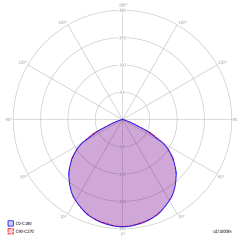

*60				
2,5	4	10	4	10
3	4,5	11	4,5	11
4	5	13,5	5	13,5
5	5	15,5	5	15,5
6	5,5	17	5,5	17
7	5	18,5	5	18,5
8	5	19,5	5	19,5
9	5	20,5	5	20,5
10	5	21	5	21
*180				
2,5	3,5	8,5	3,5	8,5
3	3,5	9,5	3,5	9,5
4	4	11	4	11
5	4	12,5	4	12,5
6	3,5	13,5	3,5	13,5
7	3,5	14	3,5	14
8	3	15	3	15
9	2,5	15,5	2,5	15,5
10	2,5	15,5	2,5	15,5
Emin ≥ 0,5 lx