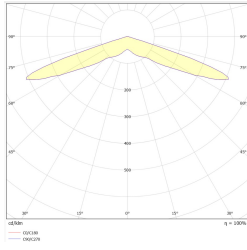

3	6	13	-	-
3,5	6,5	15,5	-	-
4,5	5	17	-	-
5,5	3	15	-	-
5,5	3	13	-	-
7,5	4	12	-	-
E_{min} ≥ 0,5 lx